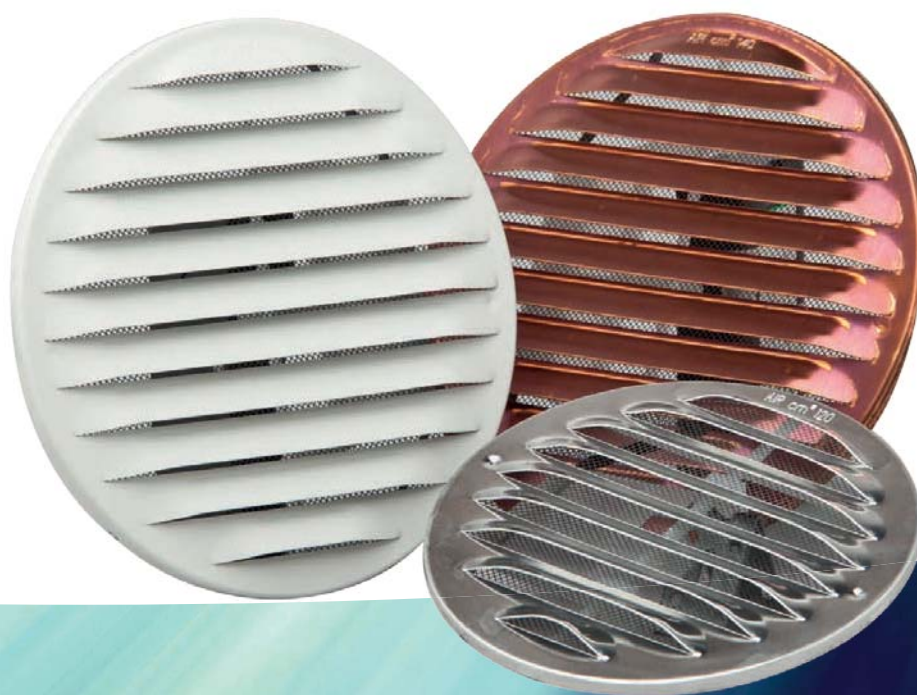

GRILLES DOMESTIQUES

Boîtier de soufflage avec grille	Finition									
	Clapet	BLANC			BRONZE			LAITON		
Raccordement circulaire Ø 125 Dimensions cadre : 170 x 170 Dimensions boîtier : 165 x 165 Option : avec ou sans clapet de réglage. Disponible en 3 coloris : blanc, bronze et laiton	Sans		Réf. cde.	€		Réf. cde.	€		Réf. cde.	€
		Avec		DMO 92231	34,09		DMO 92232	34,09		DMO 92233
			DMO 92227	38,86		DMO 92224	38,86		DMO 92228	52,23

Bouche de décompression Avec précadre de fixation		Modèles rectangulaires avec grille				Modèle carré		Modèle rectangle à lamelles			
								Cadre Blanc -> lamelles blanches Cadre Laiton -> lamelles noires 			
Forme	Apparence	Dim. boîtier (mm)		Dim. cadre (mm)		BLANC		BRONZE		LAITON	
		H	Lg	H	Lg	Réf. cde.	€	Réf. cde.	€	Réf. cde.	€
Rectangle	Grille	43	180	60	195	DMO92250	14,47	DMO92251	18,43	DMO92252	29,97
		157	307	195	345	DMO92245	29,72	DMO92247	37,89	DMO92246	64,25
		157	507	195	545	DMO92240	43,13	DMO92241	54,99	DMO92242	101,43
Carré	Grille	150	150	170	170	DMO92818	22,61	DMO92819	22,50	DMO92820	41,04
Rectangle	Lamelles	-	-	185	330	DMO92266	53,40	-	-	DMO92267	82,71

Grille
métallique
à ressort avec
moustiquaire
intégrée

Grâce au système de ressort breveté, l'intégration de ce type de grille dans un mur, se réalise en toute simplicité. La moustiquaire incorporée empêche l'intrusion de particules ou d'insectes dans votre habitation

Forme	Ø ou côté (mm)	Section (cm ²)	Moustiquaire intégrée	Finition							
				ALUMINIUM		EPOXY BLANC		INOX		CUIVRE	
				Réf. cde.	€	Réf. cde.	€	Réf. cde.	€	Réf. cde.	€
Circulaire	150	120	Oui	B01692-656-600	8,89	B01692-656-501	8,89	B01692-656-400	13,29	B01692-656-500	12,49
	180	140	Oui	B01698-656-600	11,10	B01698-656-501	11,10	B01698-656-400	17,14	B01698-656-500	16,34
Carrée	150 x150	140	Oui	B01696-656-600	10,98	B01696-656-501	9,94	B01696-656-400	17,30	B01696-656-500	16,74